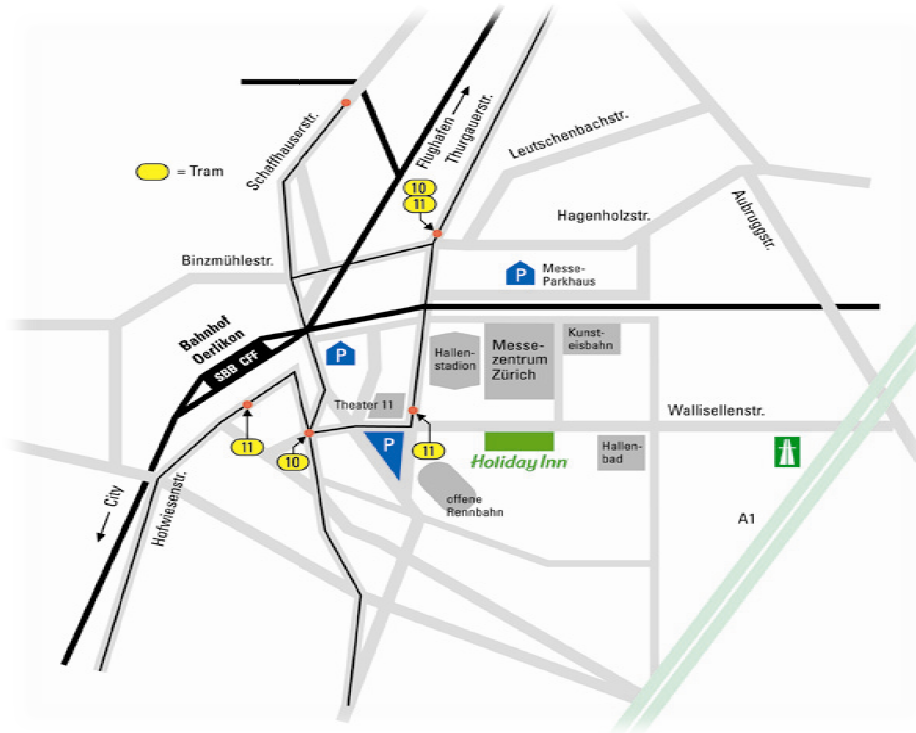

Wie Sie uns finden

Mit dem Auto

Aus allen Richtungen:

- Folgen Sie dem Zeichen der Messe Zürich  bis zum Hallenstadion.
- Das Holiday Inn Zürich Messe befindet sich direkt gegenüber des Messegeländes an der Wallisellenstrasse.

Mit öffentlichen Verkehrsmitteln

- Ab Hauptbahnhof Zürich fahren Sie mit der Tram Nr. 11 Richtung Auzelg direkt bis „Messe/Hallenstadion“.
- Ab Hauptbahnhof Zürich verkehrt auch in kurzen Zeitabständen die S-Bahn nach Bahnhof Oerlikon. Ab Bahnhof Oerlikon nehmen Sie die Tram Nr.11 Richtung Auzelg oder einen der Busse Nr. 63 oder 94 bis zur Haltestelle „Messe/Hallenstadion“.
- Ab Flughafen Zürich fahren Sie mit der Glattalbahn Nr. 10 Richtung Zürich HB bis „Leutschenbach“. Dann steigen Sie um in die Tram Nr. 11 Richtung Rehalp und fahren eine Station bis „Messe/Hallenstadion“.